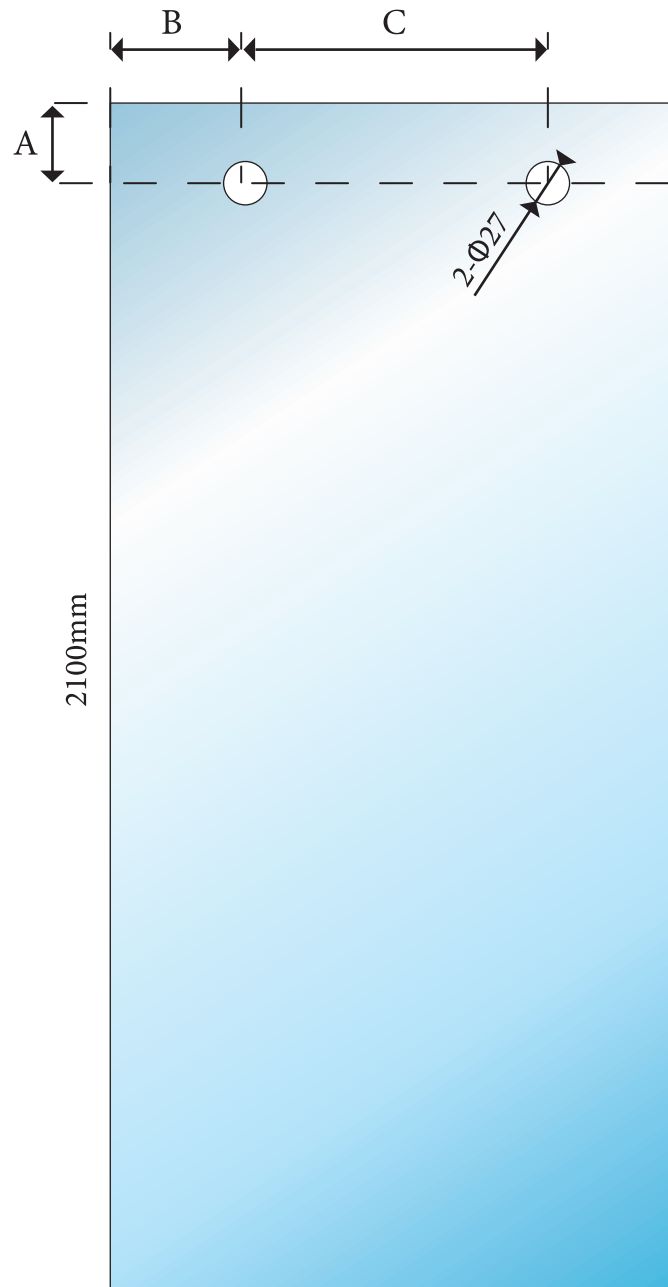

10mm Sliding
Shower Screen
Door Panel (2.1m high)

Item Code: V10-S-DP

Sizes Guide

Item Code	Width
V10-S105-DP21	530
V10-S110-DP21	570
V10-S115-DP21	600
V10-S120-DP21	640
V10-S125-DP21	670
V10-S135-DP21	720
V10-S145-DP21	770
V10-S155-DP21	820
V10-S165-DP21	870
V10-S180-DP21	940
V10-S200-DP21	1040

6C-7C Janine St,
Scoresby, Victoria Australia 3179

Email: sales@convexglass.com.au
Tel: (03) 9975 7184
www.convexglass.com.au

10mm Glass
Sliding Shower Screen
Fixed Panel (2.1m high)

Item Code: V10-S-FP

Sizes Guide

Item Code	Width	A	B	C
V10-S105-FP21	540	80	145	250
V10-S110-FP21	540	80	145	250
V10-S115-FP21	570	80	160	250
V10-S120-FP21	570	80	160	250
V10-S125-FP21	590	80	170	250
V10-S135-FP21	640	80	145	350
V10-S145-FP21	690	80	170	350
V10-S155-FP21	740	80	195	350
V10-S165-FP21	790	80	145	500
V10-S180-FP21	870	80	185	500
V10-S200-FP21	970	80	235	500