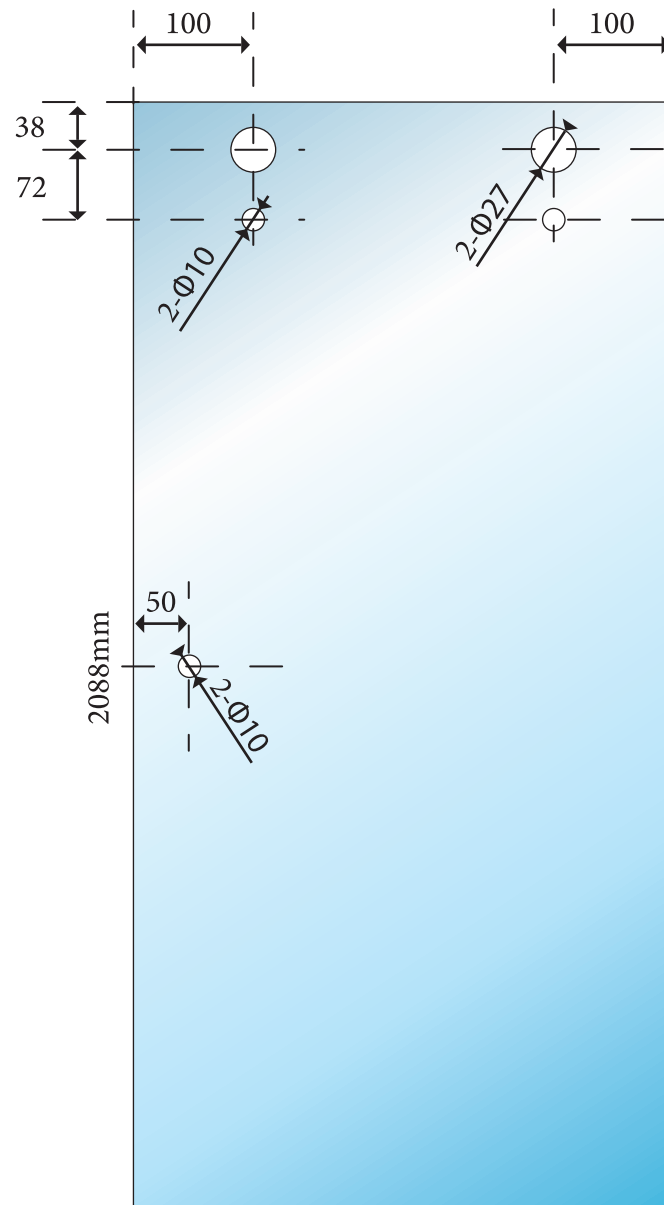

10mm Sliding
Shower Screen
Door Panel (2.1m high)

Item Code: V10-S-DP

Sizes Guide

Item Code	Width
V10-S105-DP21	530
V10-S110-DP21	570
V10-S115-DP21	600
V10-S120-DP21	640
V10-S125-DP21	670
V10-S135-DP21	720
V10-S145-DP21	770
V10-S155-DP21	820
V10-S165-DP21	870
V10-S180-DP21	940
V10-S200-DP21	1040

6C-7C Janine St,
Scoresby, Victoria Australia 3179

Email: sales@convexglass.com.au
Tel: (03) 9975 7184
www.convexglass.com.au

10mm Glass
Sliding Shower Screen
Fixed Panel (2.1m high)

Item Code: V10-S-FP

Sizes Guide

Item Code	Width	A	B	C
V10-S105-FP21	540	80	145	250
V10-S110-FP21	540	80	145	250
V10-S115-FP21	570	80	160	250
V10-S120-FP21	570	80	160	250
V10-S125-FP21	590	80	170	250
V10-S135-FP21	640	80	145	350
V10-S145-FP21	690	80	170	350
V10-S155-FP21	740	80	195	350
V10-S165-FP21	790	80	145	500
V10-S180-FP21	870	80	185	500
V10-S200-FP21	970	80	235	500